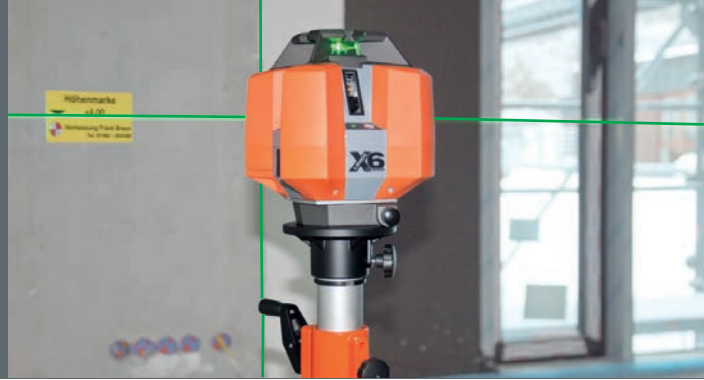

De maatstaf voor meetprecisie

Nedo X-LINER 6 GREEN

Groene multiline-laser met horizontale 360° laserlijn

NEDO X-LINER 6 GREEN

Clevere details:

De Nedo X-Liner 6 beschikt over een fijninstelling voor een eenvoudige en snelle asuitlijning. De fijninstelling is in de bodem van de behuizing van de multiline-laser geïntegreerd, waardoor de fijninstelling ook bij afgenomen tripod, bijv. bij gebruik op een statief, kan worden gebruikt.

Groene multiline-laser met een horizontale 360° laserlijn en vier verticale laserlijnen, elk gerangschikt onder een hoek van 90° en een verticale oploodstraal naar beneden

Nedo X-Liner 6 green

De groene, zeer goed zichtbare laserlijnen en de robuuste zelfnivellering maken snel waterpassen, uitzetten, in het lood stellen en het overbrengen van rechte hoeken in de interieurbouw mogelijk.

Ideaal voor het snel en nauwkeurig waterpas stellen, uitzetten, in het lood stellen en overbrengen van rechte hoeken. Perfect voor de volgende toepassingen:

- Meterprojecties in de afbouw
- Binnenwerk
- Montage van verlaagde plafonds
- Tegels leggen
- Montage van deuren en ramen
- Staalconstructies