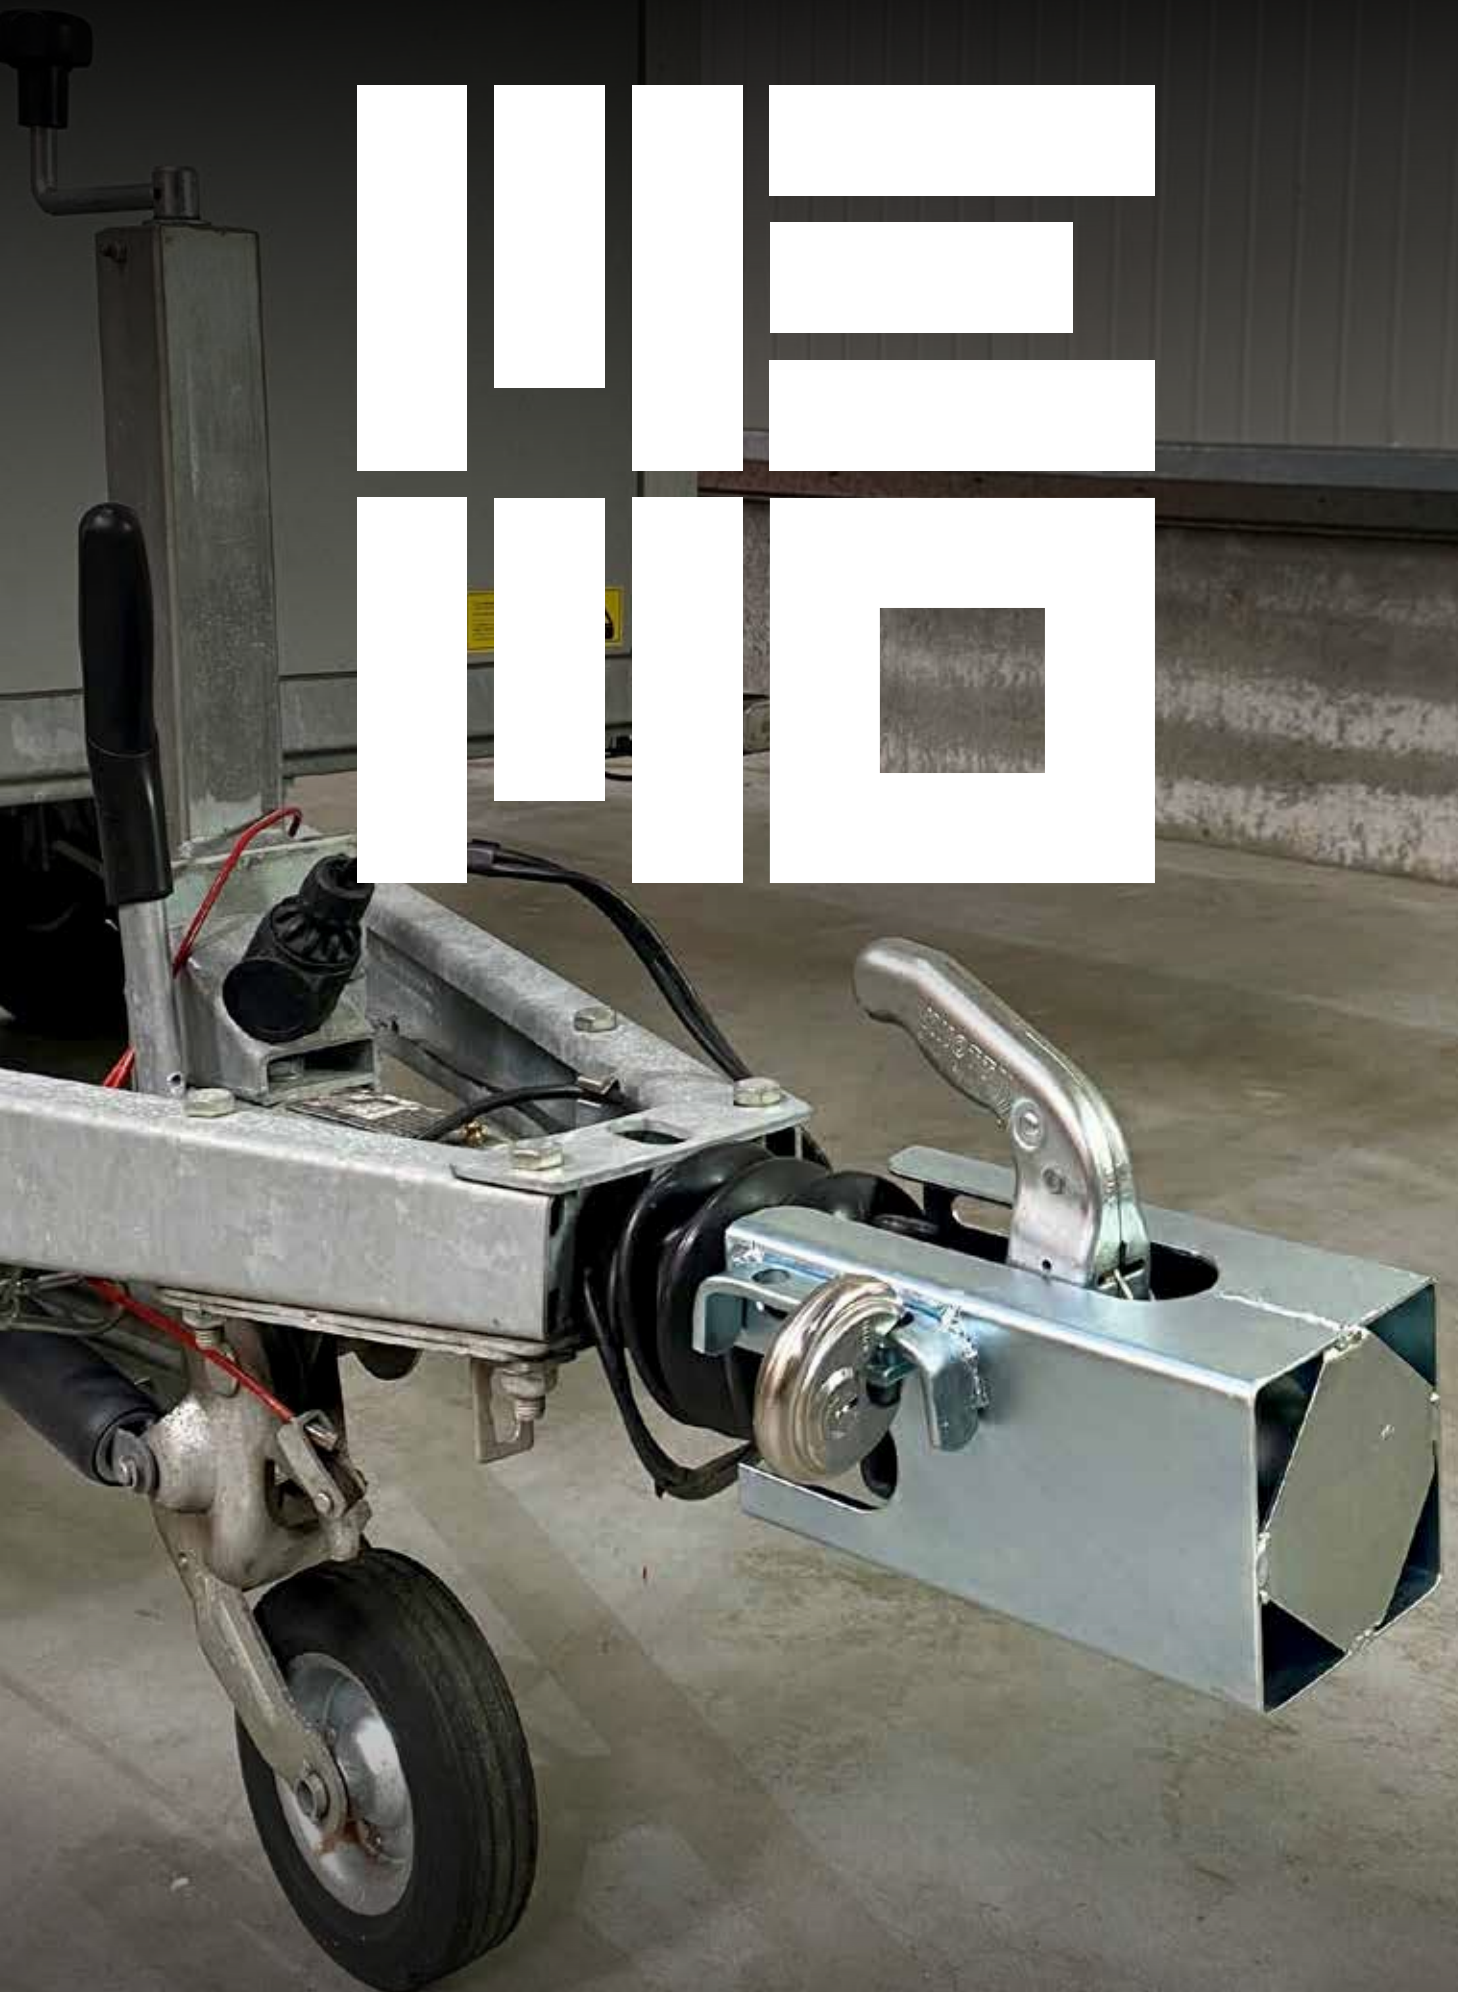

WIE WIKO

TRANSPORTBEVEILIGING