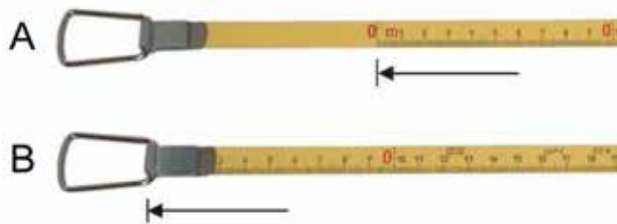

MEETGEREEDSCHAP

meetbanden

RICHTER - 404SR

Meetband staal/nylon in open frame

Professionele meetband staal/nylon

- Aluminium pistoolframe
- Stalen meetband klasse II
- Kunststof handvat en kern

Artikelcode	Lengte	Breedte	Bandeinde
404SR10D	10 m	13 mm	D
404SR20B	20 m	13 mm	B
404SR20D	20 m	13 mm	D
404SR25B	25 m	13 mm	B
404SR25D	25 m	13 mm	D

RICHTER - 404V

Meetband staal/nylon in Y-haspel

Professionele meetband

- Aluminium Y-frame
- Stalen meetband klasse II
- Kunststof handvat en kern

Artikelcode	Lengte	Breedte	Bandeinde
404V15B	15 m	13 mm	B
404V30A	30 m	13 mm	A
404V30B	30 m	13 mm	B
404V50A	50 m	13 mm	A
404V50B	50 m	13 mm	B