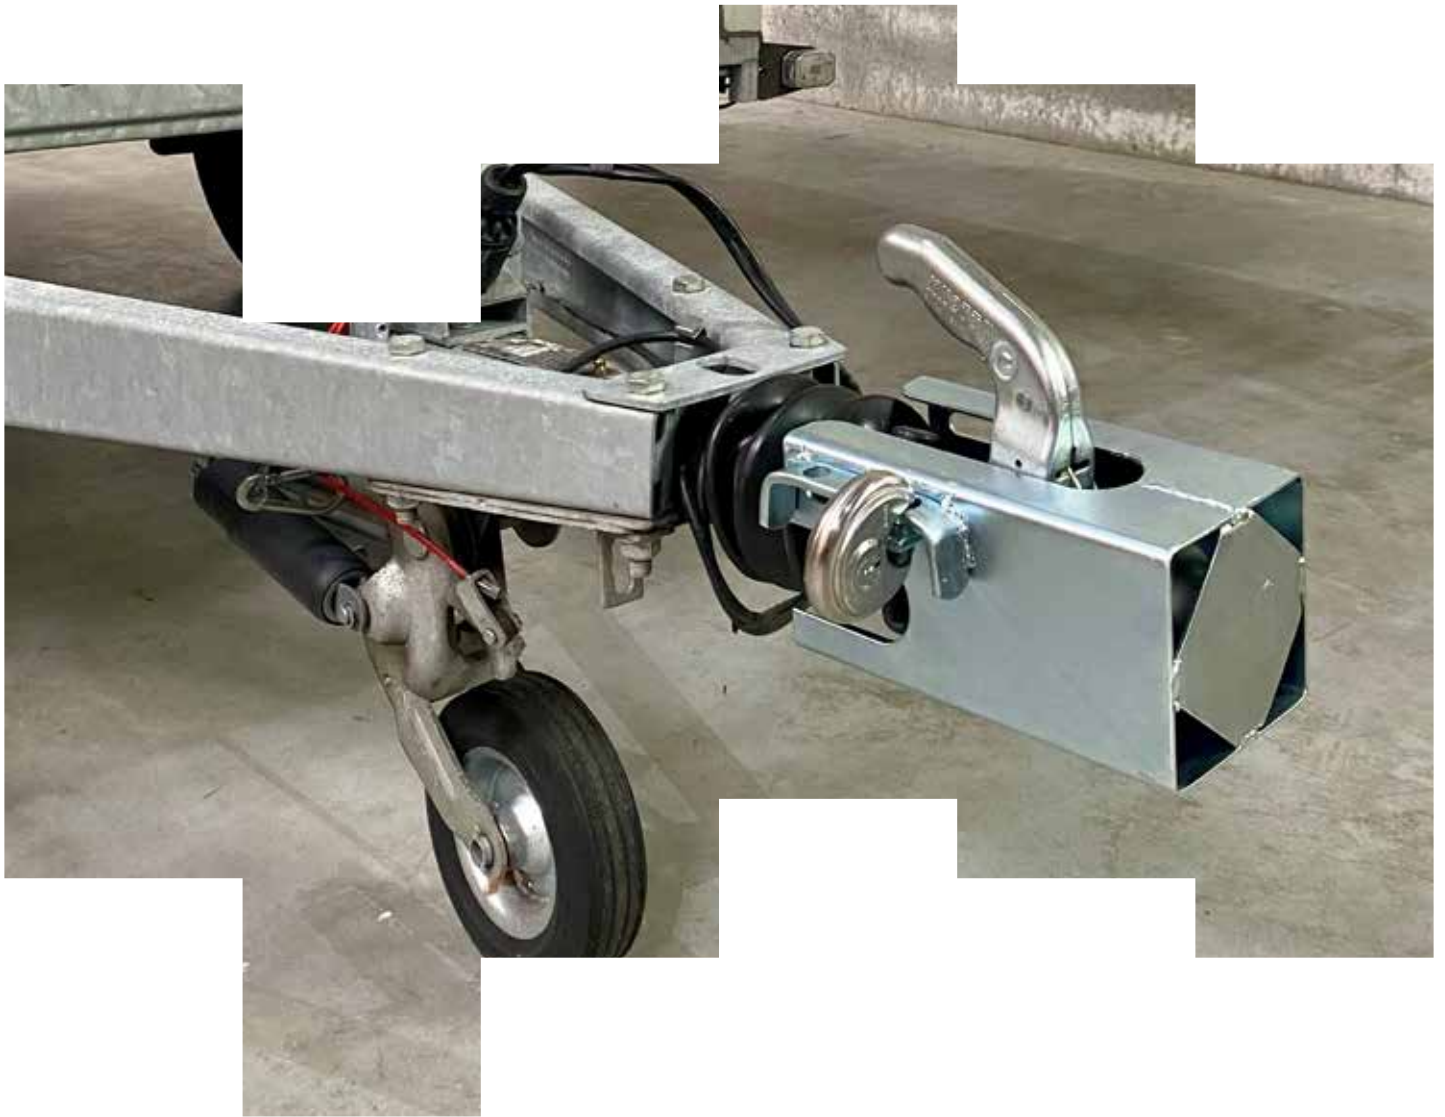

TRANSPORTBEVEILIGING

[Disselkappen](#) [155](#)

[Containersloten](#) [156](#)

[Hardstalen kettingen](#) [157](#)

M-LOK

**Master
Lock.**